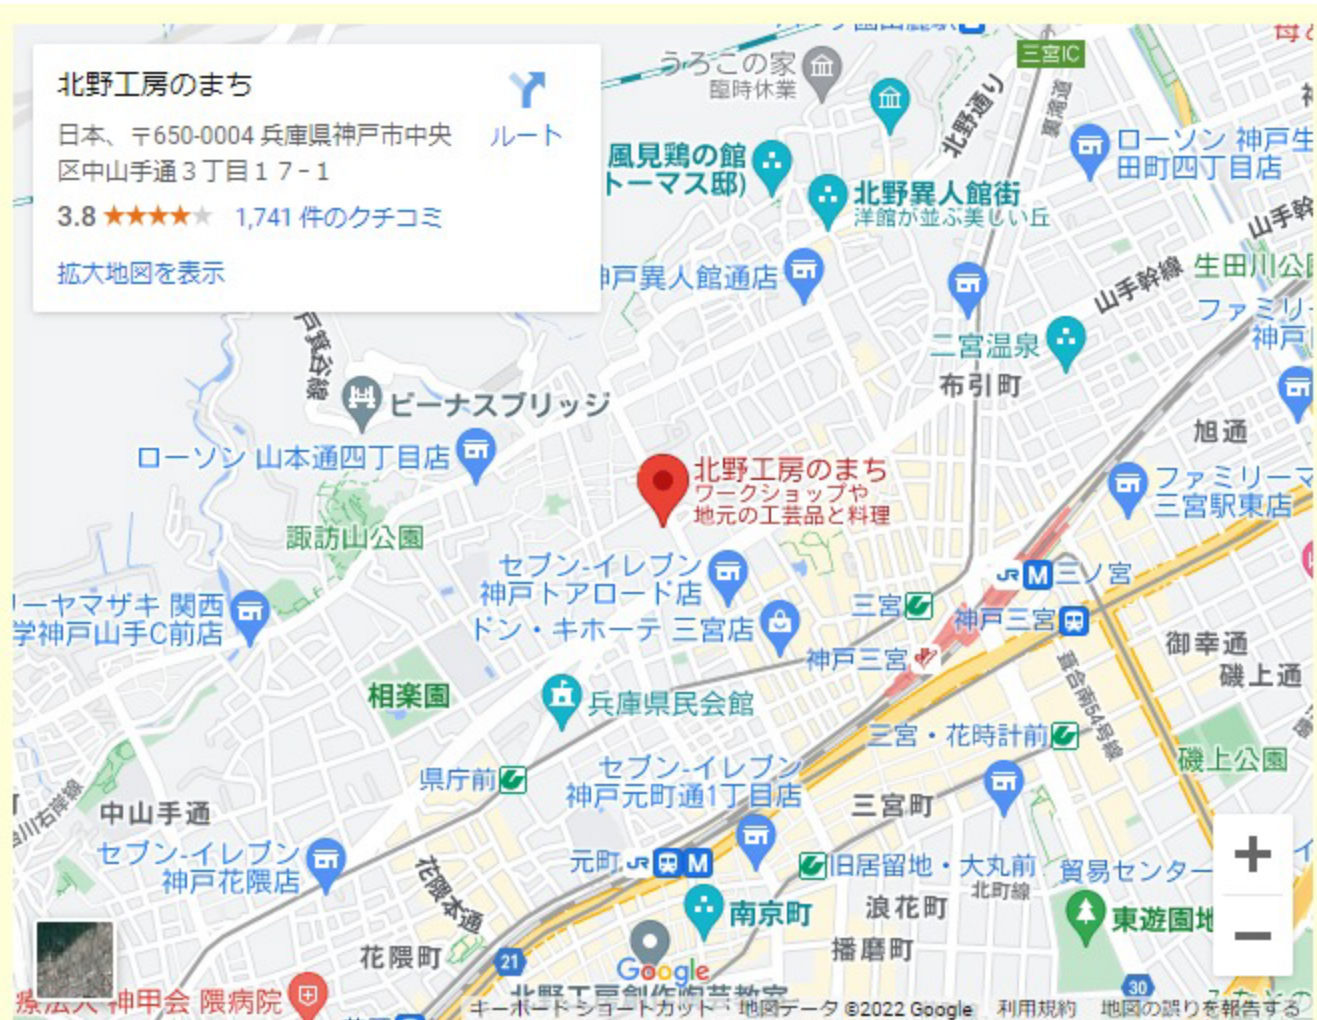

<アクセス>

- ◇JR・阪神「元町駅」より徒歩約12分
- ◇JR・地下鉄「三宮駅」より徒歩約12分
- ◇阪急・阪神「神戸三宮駅」より徒歩約12分
- ◇地下鉄「県庁前駅」より徒歩約10分

[▲ページの先頭へ](#)

主催/阪神児童画研究会 協力/北野工房のまち<https://kitanokoubou.jp/> サクラクレパス
後援/神戸市・神戸市教育委員会・神戸新聞社